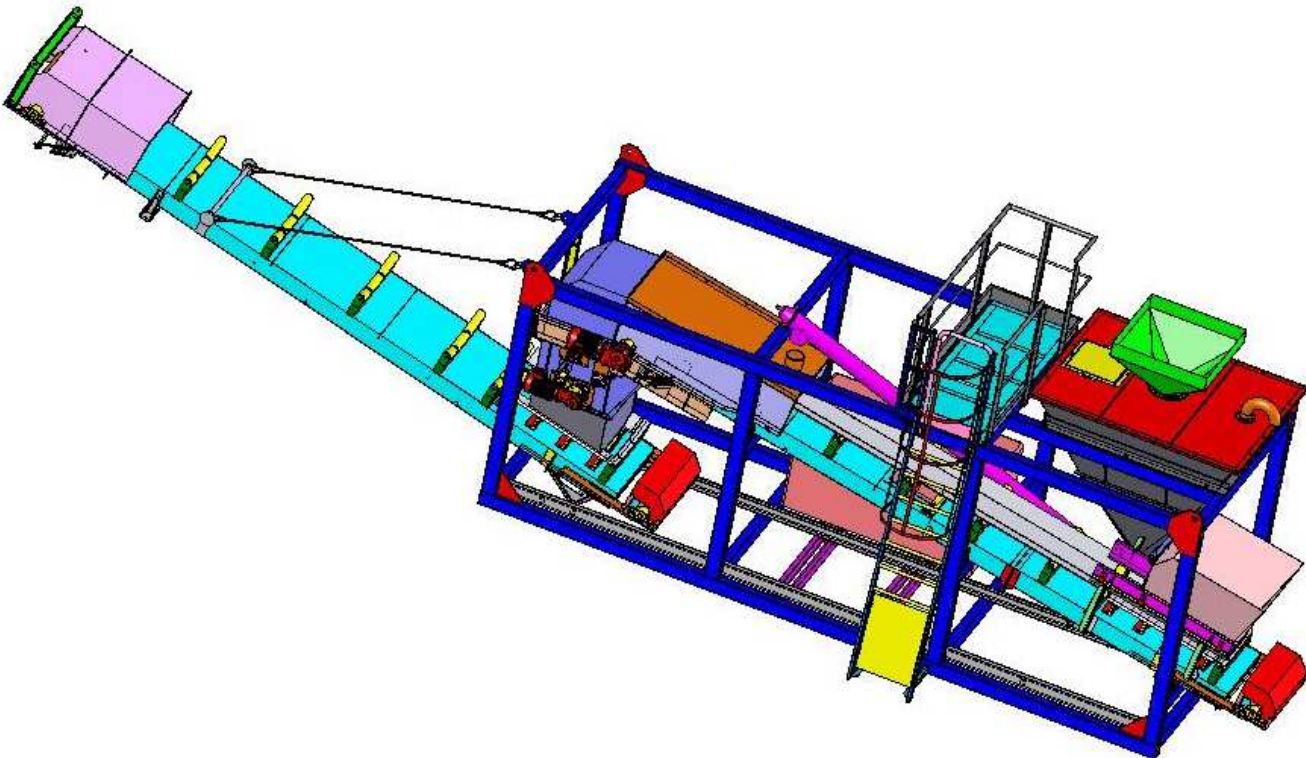

CONCASSAGE – CRIBLAGE – MANUTENTION – RECYCLAGE