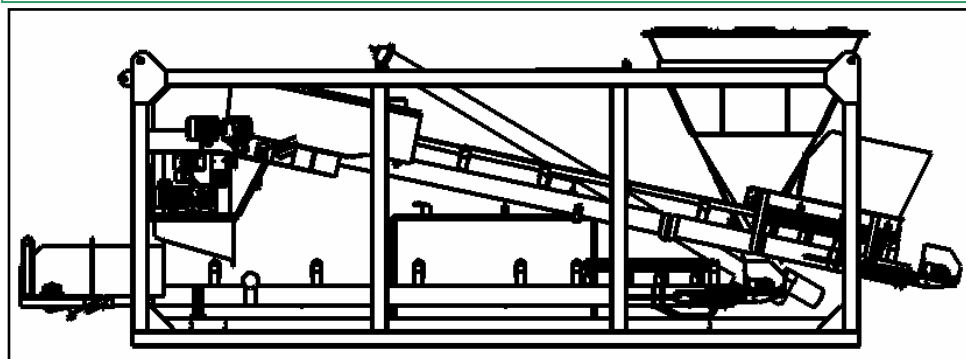

# POSTE DE CHAULAGE TYPE PCH100-E4.

L'installation est composée de :

- **Transporteur à bande :**

- Largeur : 650 mm.
- Longueur : 7000 mm.

- **Transporteur de stockage :**

- Largeur : 800 mm.
- Longueur : 7000 mm.

- **Mélangeur à étoiles à quatre lignes d'arbres.**

- **Trémie à chaux 3 m<sup>3</sup>**

- **Vis doseuse asservie au débit .**

**Position travail :**

Longueur : 13640 mm  
Largeur : 3226 mm  
Hauteur : 3830 mm

**Position transport :**

Longueur : 9220 mm  
Largeur : 2400 mm  
Hauteur : 3113 mm